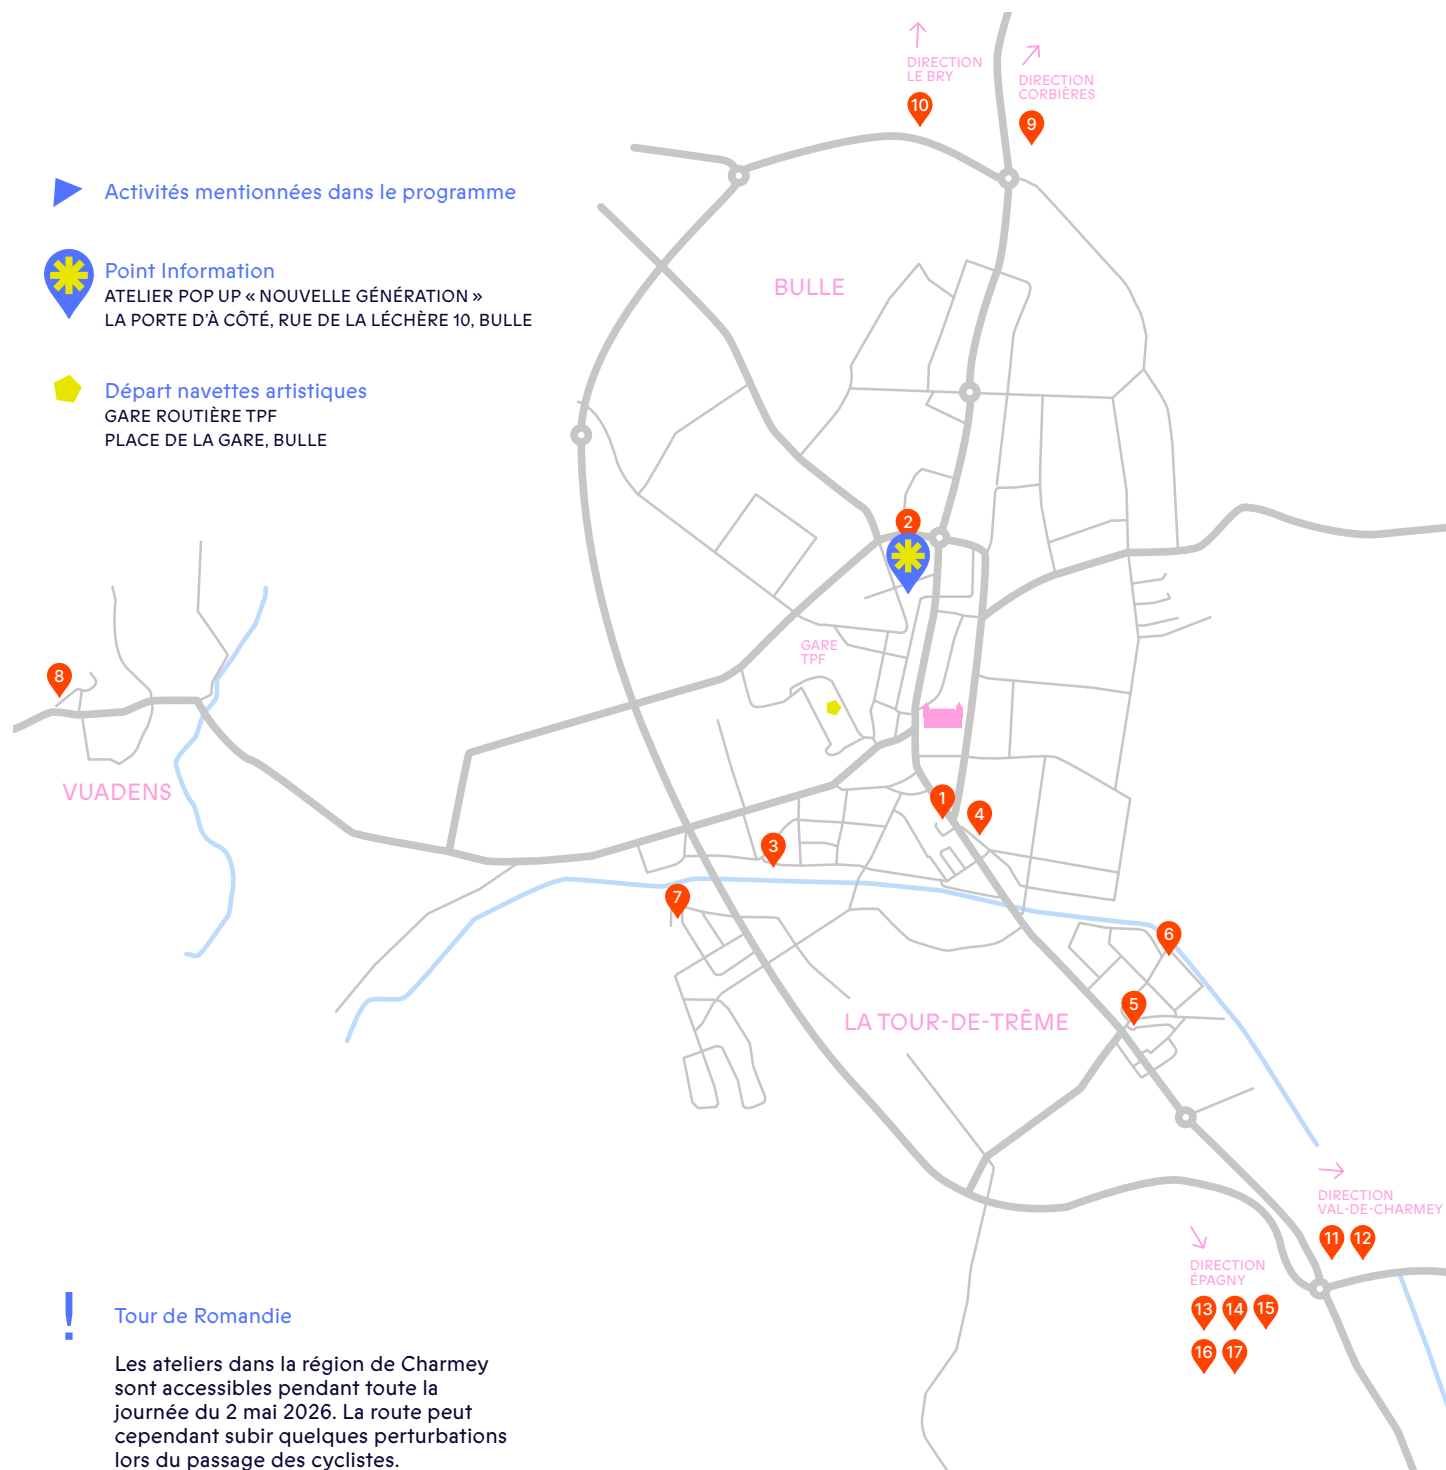

- 4 Sonia Both (so'design)
RUE DU VIEUX PONT 23

LA TOUR-DE-TRÊME

- 5 Atelier de gravure
de Trace-Ecart
PLACE DE L'ÉGLISE 5
- Nicole de Montmollin
Danielle Elamari-Sudan
Catherine Tissot Charrière
Raymond Magnin
Linda Brunetti
Sandrine Tona
- 6 Raymond de MORAWITZ
(Atelier PARTHENOPE)
CHEMIN DU TORRENT 2
- 7 Catherine Zumkeller
IMPASSE DU RUISSEAU 5

VUADENS

- 8 Flaviano Salzani
ATLANTISCENTER 110

COMMUNES VOISINES

- 9 Virginie Delacour
C. DE LA MONTAGNETTA 14,
1647 CORBIÈRES
- 10 Eva Theytaz
(L'Atelier d'Art)
RTE DE VILLARS-D'AVRY 6,
1645 LE BRY (1^{ER} ÉTAGE)
- 11 Line Dutoit Choffet
ROUTE DE LA JOGNE 68, 1653
CHÂTEL-SUR-MONTSALVENS
- 12 Forge de la Tzintre
Atelier POP UP
LA TZINTRE 48,
1637 VAL-DE-CHARMEY
- Karin Biland
Patricia Porchet (Patricia
Gabriel)
Philippe Renevey
Tania Renevey
Brigitte Knecht (Écoute
tes mains)
Tania Biland
Lucette Pauchard
- 13 Maryline Auderset
(LA MAIN)
ROUTE DU MOLÉSON 58
1663 PRINGY
- 14 Pauline Tornare
(WAZAKO céramique)
ROUTE DU MOLÉSON 58,
1663 PRINGY
- 15 Marilynne Caille-Bapst
(Atelier Miosolyne)
ROUTE DE LA POYA 8A
1665 ESTAVANNENS
- 16 Valérie Bovier Nicolet
(VAL B.N. Watercolor Art)
CHEMIN DU CAMPING 20,
1667 ENNEY
- 17 Bernard Michel
(Au fil de cuivre)
CHEMIN DES ORMEAUX 9,
1666 GRANDVILLARD

▶ Activités mentionnées dans le programme

📍 Point Information
ATELIER POP UP « NOUVELLE GÉNÉRATION »
LA PORTE D'À CÔTÉ, RUE DE LA LÉCHÈRE 10, BULLE

🏠 Départ navettes artistiques
GARE ROUTIÈRE TPF
PLACE DE LA GARE, BULLE

! Tour de Romandie

Les ateliers dans la région de Charmey sont accessibles pendant toute la journée du 2 mai 2026. La route peut cependant subir quelques perturbations lors du passage des cyclistes.